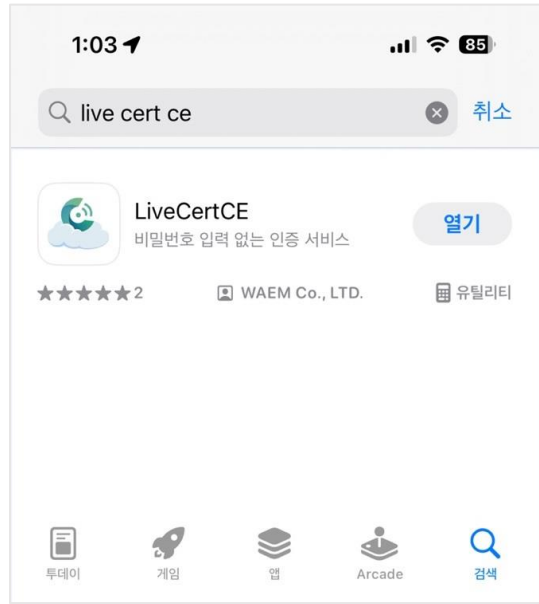

# Hanseo portal login

## 2th Authentication Manual

- Live CERT-CE 인증  
Live CERT-CE 설치, 사용법, TIP
- E-mail 인증  
E-mail 인증 사용법
- 알림톡 인증  
알림톡 인증 사용법

# 2th Authentication Manual

한서 포탈 로그인을 위한 2차 인증 매뉴얼 (직원 대상)

## Live CERT-CE 인증 설치

Play 스토어 또는 App 스토어에서 앱 검색 (검색어: live cert ce)

설치 및 회원 가입