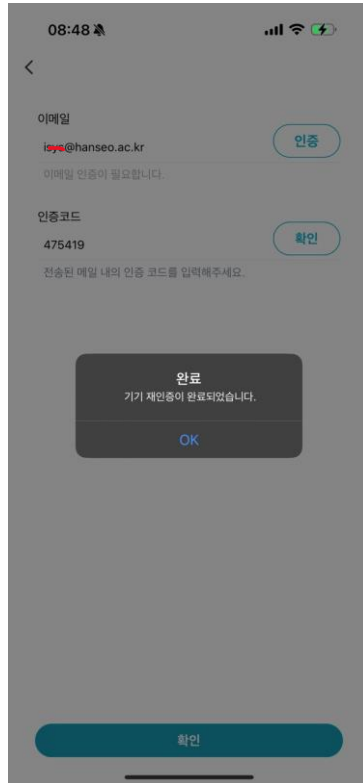

## Live CERT-CE 인증 사용

한서 포탈 로그인

로그인 클릭

개인 핸드폰에서  
로그인 요청 확인

하면 끝!

# 2th Authentication Manual

한서 포탈 로그인을 위한 2차 인증 매뉴얼 (직원 대상)

## Live CERT-CE 인증 사용

TIP

핸드폰 기기 변경 시  
변경 전 기기에서의 메일주소, 비밀번호를 알아야 해요!

TIP

Live CERT-CE 앱으로 요청이 오지 않을 경우,  
약 5분 후 다시 요청. 5분 이내 재요청 안됨