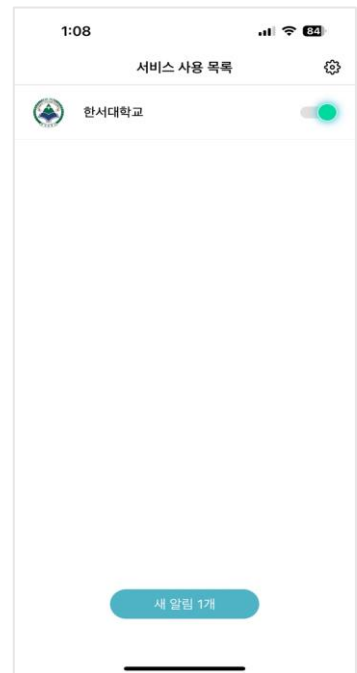

TIP

E-mail 은 개인메일 사용