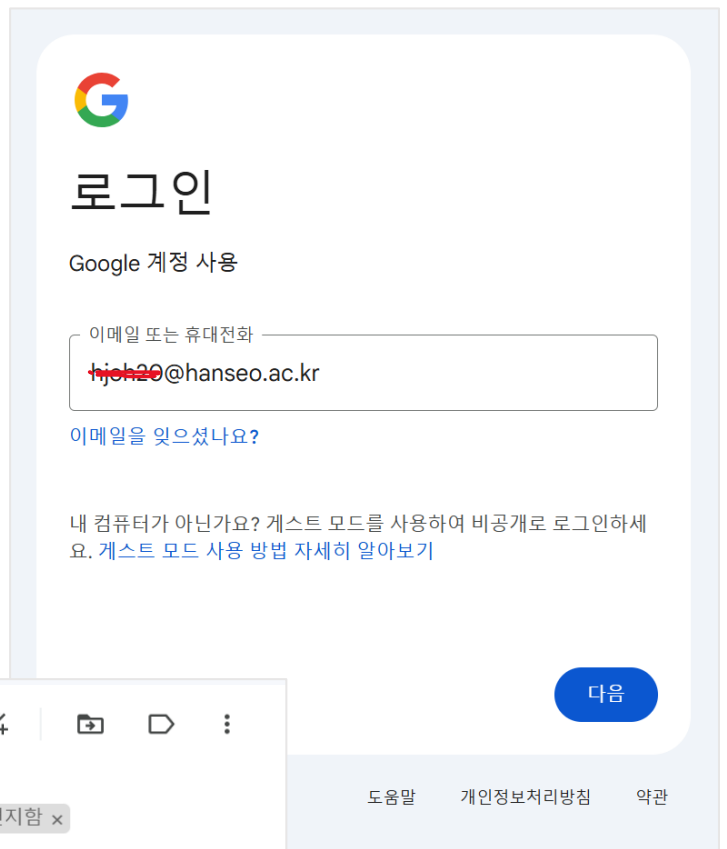

2th Authentication Manual

한서 포탈 로그인을 위한 2차 인증 매뉴얼 (직원 대상)

E-Mail 인증 사용법

www.google.co.kr 에서 학교 메일로 g-mail 로그인

G-mail 에서 인증번호 확인
후 인증 창에 입력