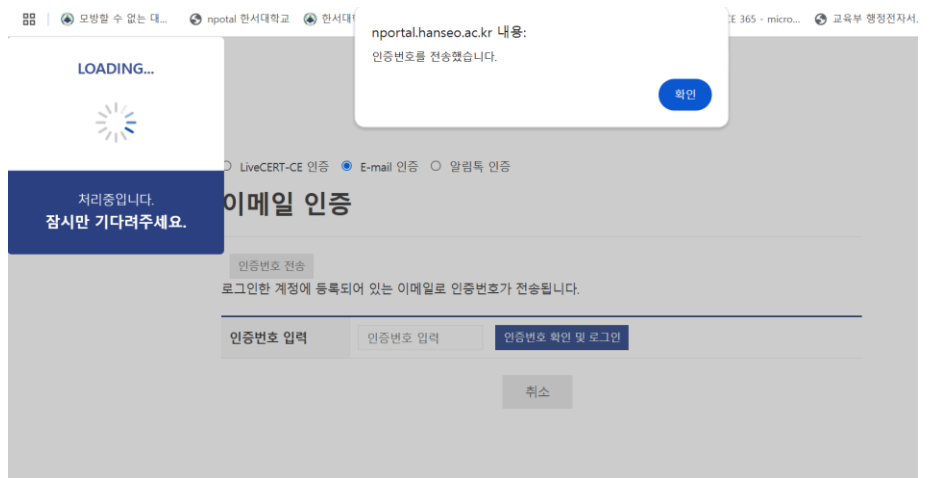

2th Authentication Manual

한서 포탈 로그인을 위한 2차 인증 매뉴얼 (직원 대상)

E-Mail 인증 사용법

E-mail 인증 선택
후
인증번호 전송

The screenshot shows the Hanseo University portal login interface. At the top right is the Hanseo University logo and name. Below it are three radio button options: "LiveCERT-CE 인증", "E-mail 인증" (which is selected), and "알림톡 인증". The main heading is "이메일 인증". Below this is a blue button labeled "인증번호 전송". Underneath, a message states: "로그인한 계정에 등록되어 있는 이메일로 인증번호가 전송됩니다." At the bottom, there are three input fields: "인증번호 입력", "인증번호 입력", and "인증번호 확인 및 로그인". A "취소" button is located at the bottom right.

TIP

인증번호 전송 전 학교 메일 필히 교육통합정보시스템에 등록
(학교 메일로 인증메일(G-mail) 수신)