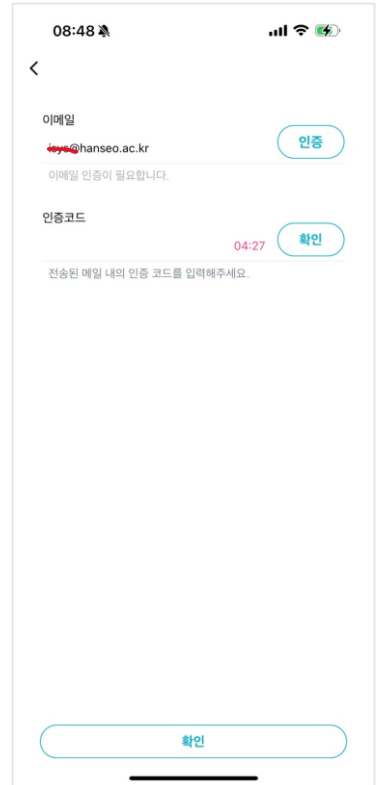

2th Authentication Manual

한서 포탈 로그인을 위한 2차 인증 매뉴얼 (직원 대상)

Live CERT-CE 인증 사용

TIP

핸드폰 기기 변경 시
변경 전 기기에서의 메일주소, 비밀번호를 알아야 해요!

TIP

Live CERT-CE 앱으로 요청이 오지 않을 경우,
약 5분 후 다시 요청. 5분 이내 재요청 안됨