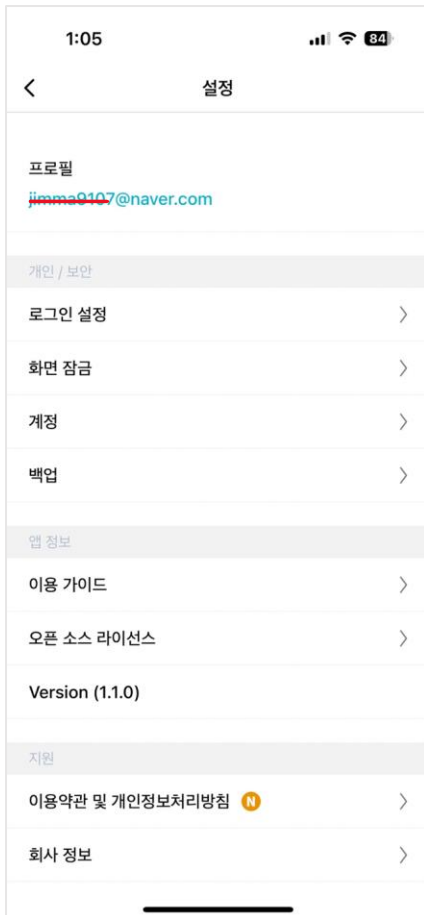

2th Authentication Manual

한서 포탈 로그인을 위한 2차 인증 매뉴얼 (직원 대상)

Live CERT-CE 인증 사용

TIP

Live CERT-CE 앱에서 로그인 설정을 하면
1번 설정으로 계속 로그인

TIP

Live CERT-CE 앱 문의 시 설정의
프로필 메일 주소를
알려주세요 !!