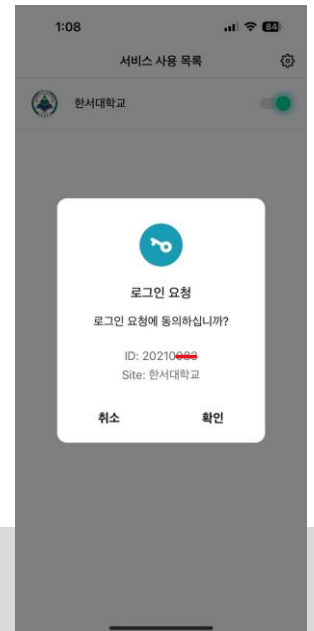

## Live CERT-CE 인증 사용

한서 포탈 로그인

로그인 클릭

개인 핸드폰에서  
로그인 요청 확인

하면 끝!